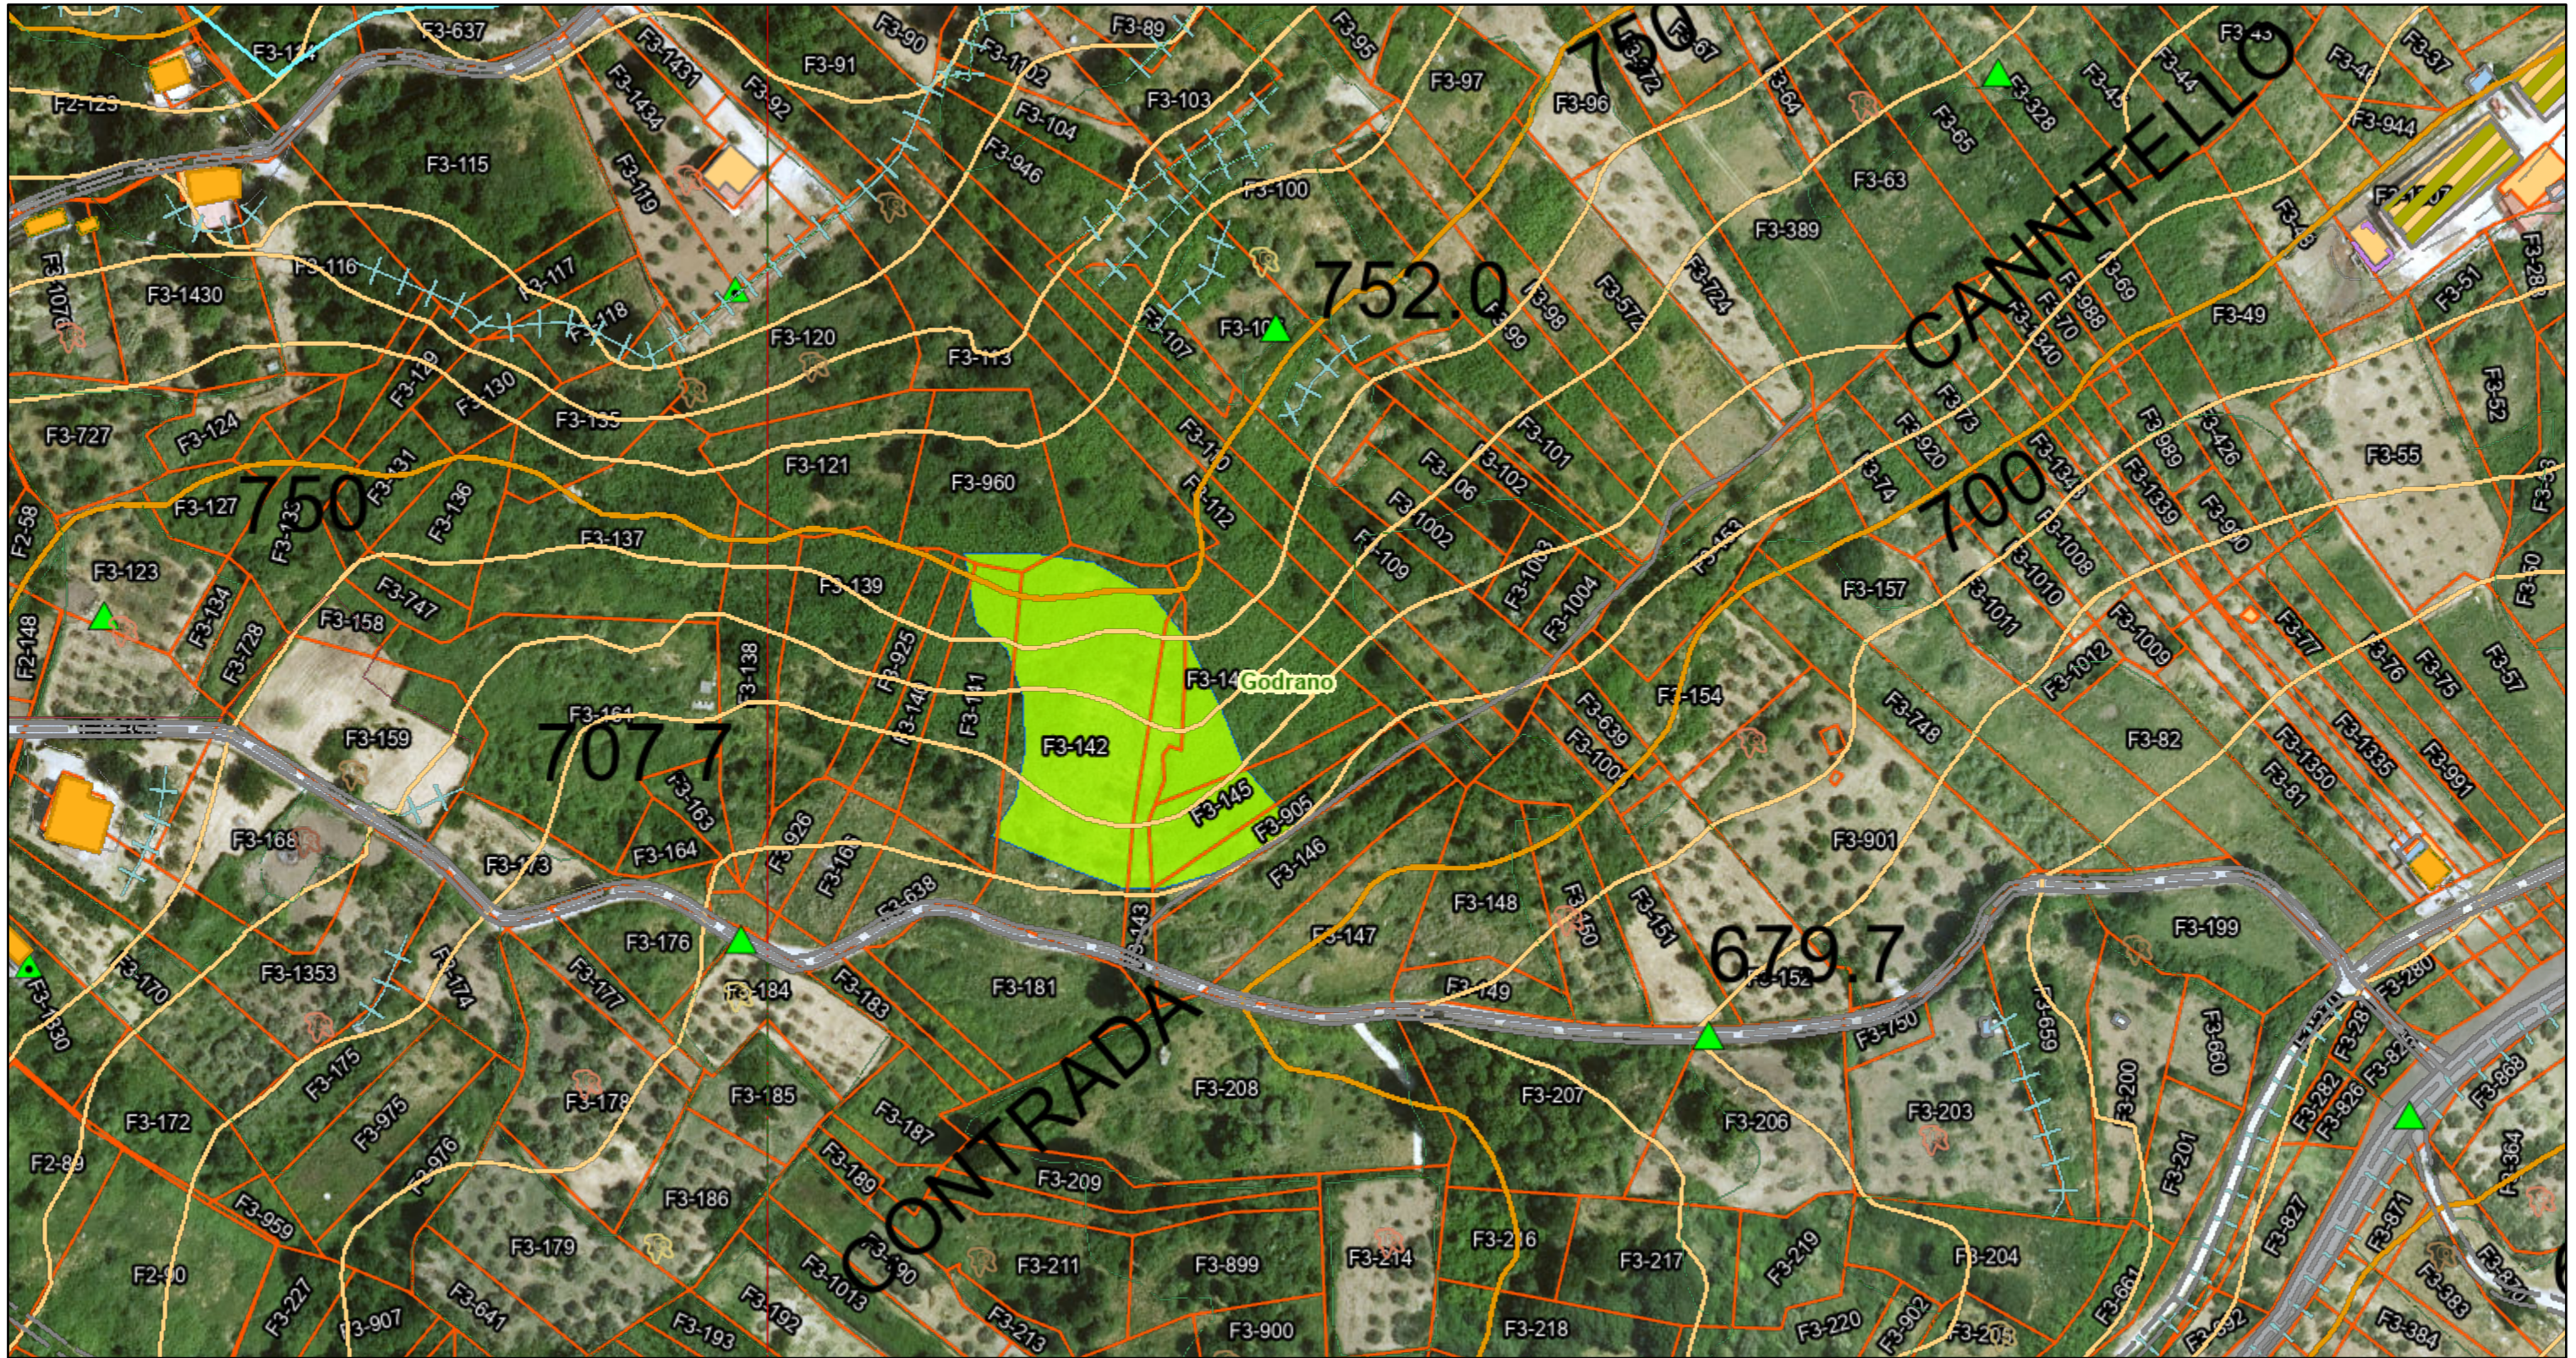

Planimetria incendi 2023

03/03/2025, 17:44:59

1:2.257

0 120 240 480 ft
0 35 70 140 m